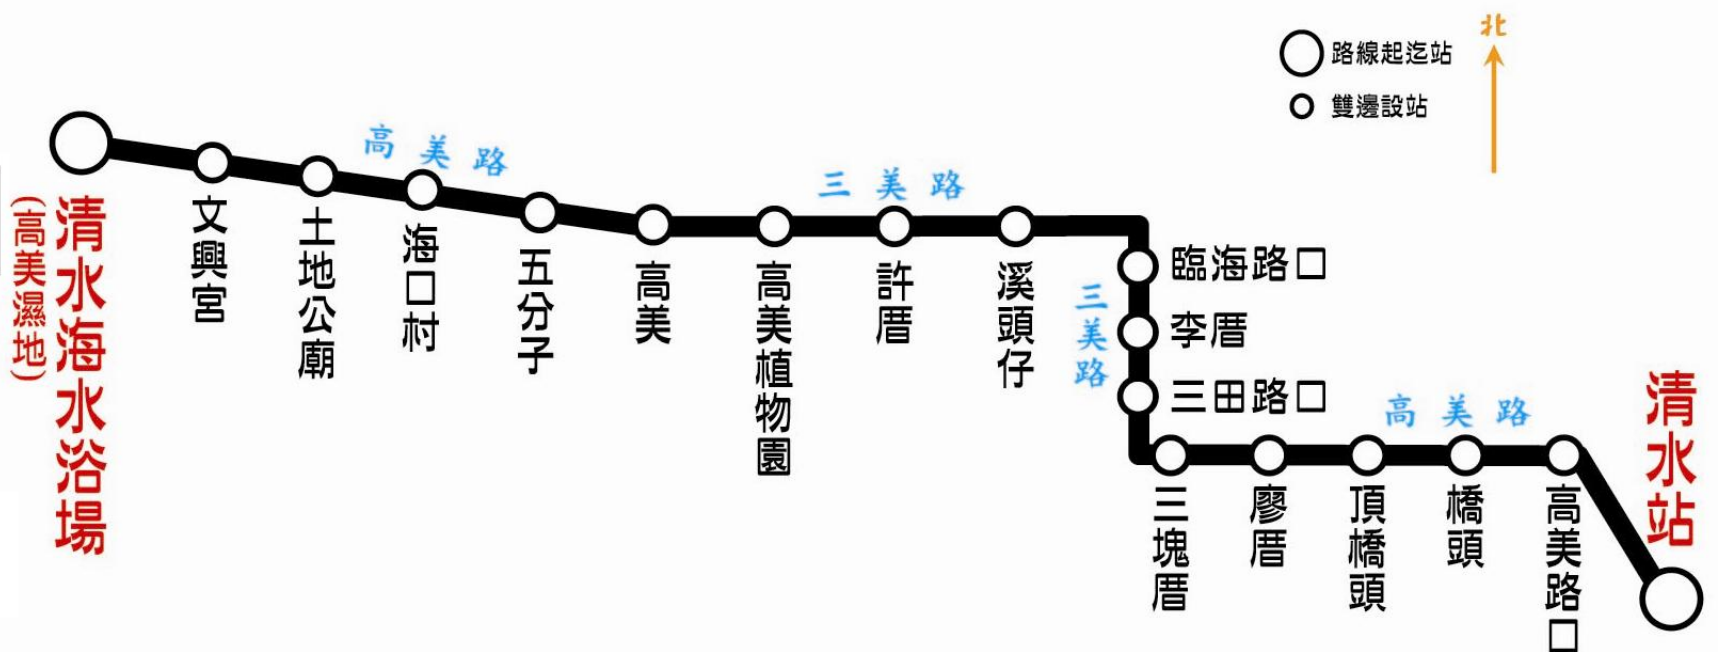

178

清水 ↔ 高美路 ↔ 海水浴場

乘車資訊
 清水發車：頭班車 06:00 末班車 19:00
 海水浴場發車：頭班車 06:20 末班車 19:20
 收費方式：里程計費

清水-高美路-海水浴場	
清水發車時間	海水浴場發車
06:00	06:20
07:20	07:40
10:30	10:50
16:20	16:40
19:00	19:20

● 本公司路線資訊查詢專線：04-26621161
 ● 臺中市公共運輸處：04-22291716

● 臺中市公車動態資訊查詢網址：<http://citybus.taichung.gov.tw>
 ● 臺中市公車動態資訊查詢專線：(04) 22295089

巨業交通股份有限公司 謹啟 繪圖版本：2012-10-26

179

清水 ↔ 三美路 ↔ 海水浴場

乘車資訊
 清水發車：頭班車 06:40 末班車 18:00
 海水浴場發車：頭班車 07:00 末班車 15:40
 收費方式：里程計費

清水-三美路-海水浴場	
清水發車時間	海水浴場發車
06:40	07:00
11:20	11:40
15:20	15:40
18:00	