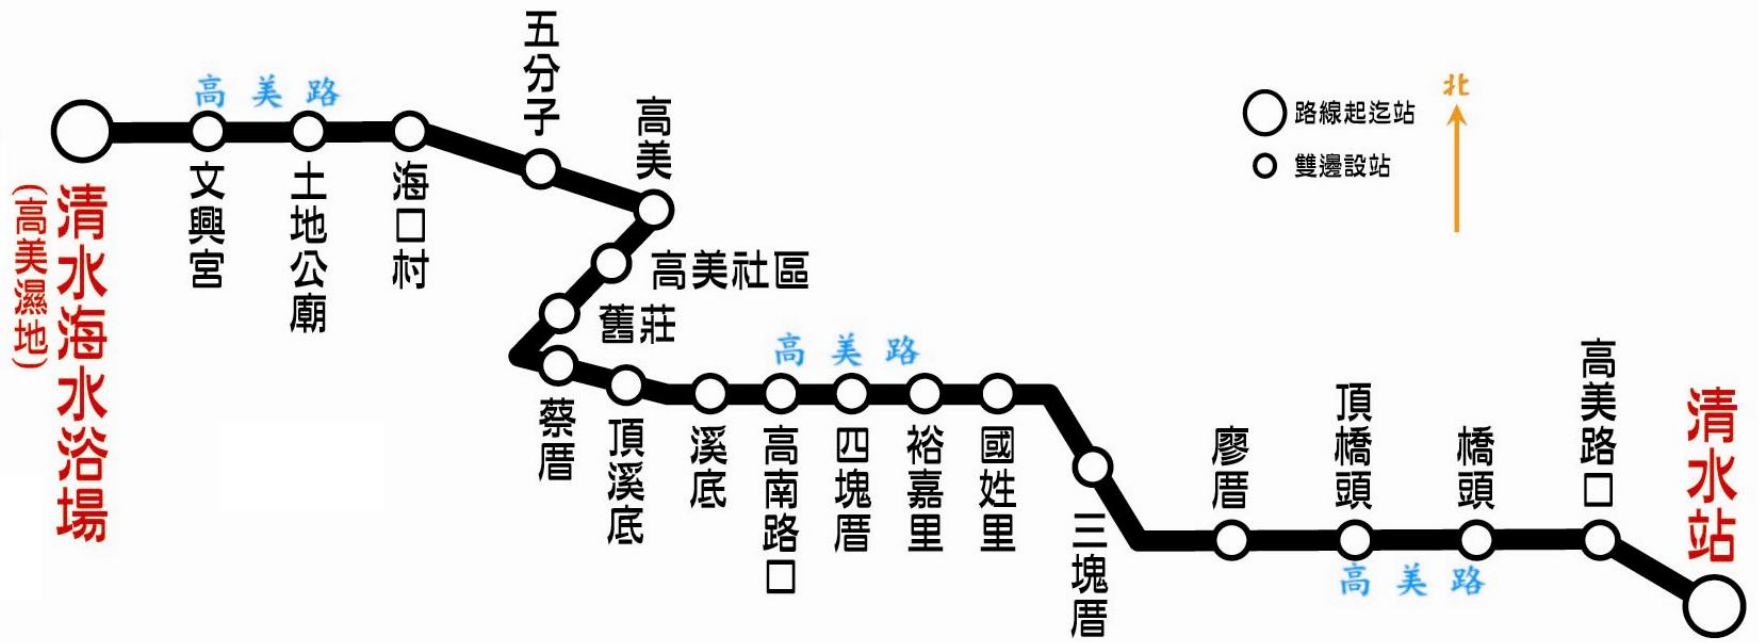

178

清水 ↔ 高美路 ↔ 海水浴場

乘車資訊
 清水發車：頭班車 06:00 末班車 19:00
 海水浴場發車：頭班車 06:20 末班車 19:20
 收費方式：里程計費

清水-高美路-海水浴場	
清水發車時間	海水浴場發車
06:00	06:20
07:20	07:40
10:30	10:50
16:20	16:40
19:00	19:20

● 本公司路線資訊查詢專線：04-26621161
 ● 臺中市公共運輸處：04-22291716

● 臺中市公車動態資訊查詢網址：<http://citybus.taichung.gov.tw>
 ● 臺中市公車動態資訊查詢專線：(04) 22295089

巨業交通股份有限公司 謹啟 繪圖版本：2012-10-26

179

清水 ↔ 三美路 ↔ 海水浴場

乘車資訊
 清水發車：頭班車 06:40 末班車 18:00
 海水浴場發車：頭班車 07:00 末班車 15:40
 收費方式：里程計費

清水-三美路-海水浴場	
清水發車時間	海水浴場發車
06:40	07:00
11:20	11:40
15:20	15:40
18:00	