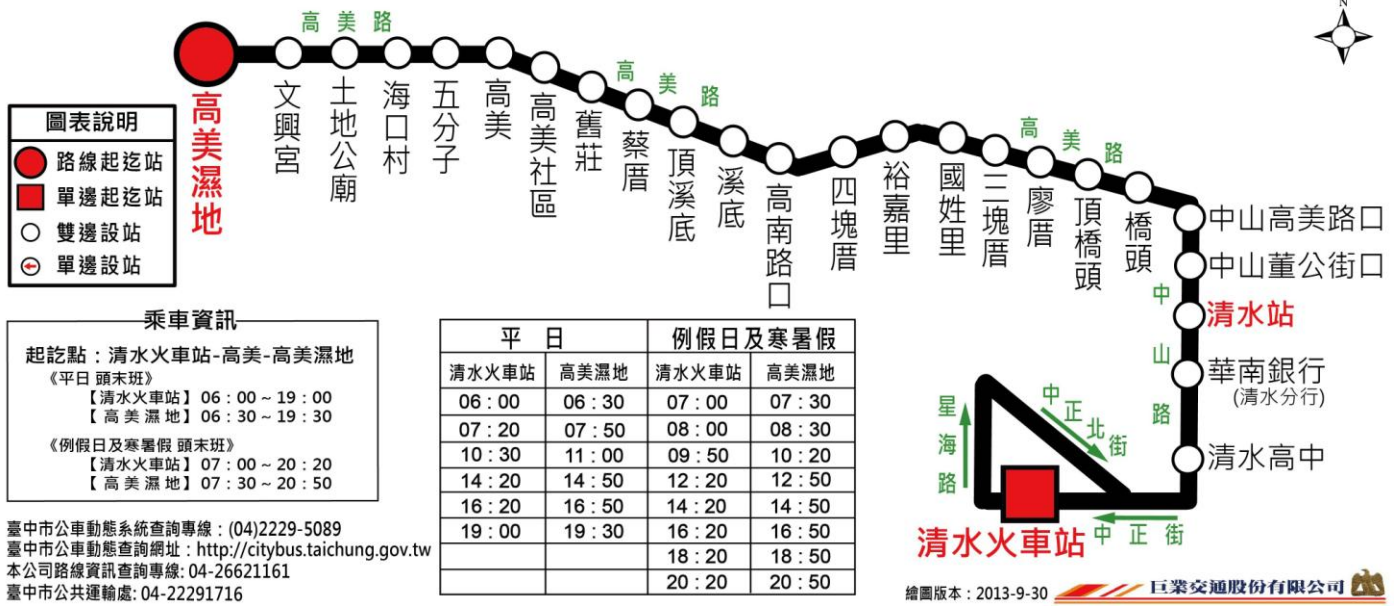

178 清水火車站 ↔ 高美 ↔ 高美濕地

179 清水火車站 ↔ 三美 ↔ 高美濕地