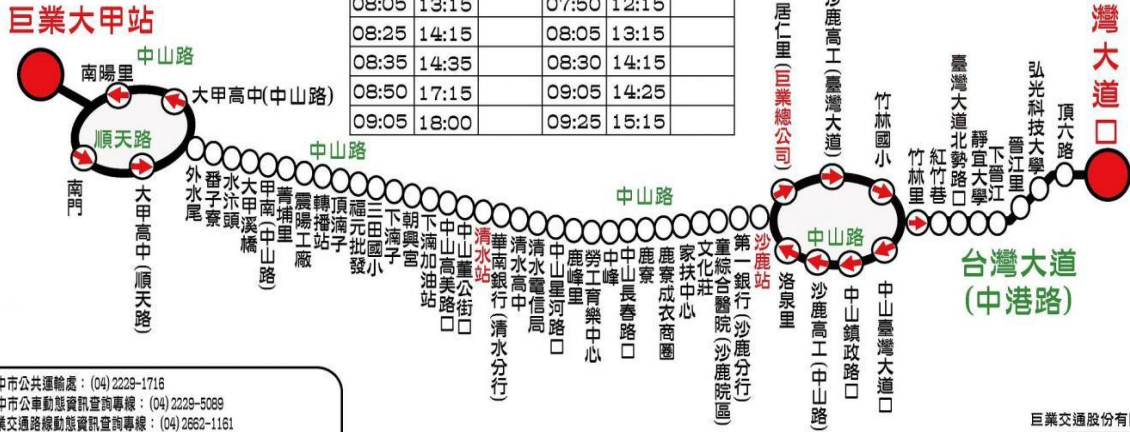

# 藍6 大甲 ↔ 鹿寮 ↔ 正英臺灣大道口

大甲發車			正英路口發車		
06:05	10:05	18:40	05:50	09:35	18:25
06:25	10:10	19:25	06:05	09:50	19:10
06:35	10:40	20:30	07:05	10:10	19:40
06:50	11:15	21:30	07:25	11:05	20:25
07:05	12:15	22:30	07:35	11:40	21:30
08:05	13:15		07:50	12:15	
08:25	14:15		08:05	13:15	
08:35	14:35		08:30	14:15	
08:50	17:15		09:05	14:25	
09:05	18:00		09:25	15:15	

**乘車資訊**  
 起迄點：大甲-正英臺灣大道口  
 大甲：頭班車 06:05 末班車 22:30  
 正英臺灣大道口：  
 頭班車 05:50 末班車 21:30  
 收費方式：里程計費

- 圖表說明**
- 路線起迄站
  - 雙邊設站
  - ⊙ 單邊設站

臺中市公共運輸處：(04) 2229-1716  
 臺中市公車動態資訊查詢專線：(04) 2229-5089  
 巨業交通路線動態資訊查詢專線：(04) 2662-1161  
 臺中市公車動態資訊查詢網址：http://citybus.taichung.gov.tw

# 藍6 大甲 ↔ 鹿寮 ↔ 正英臺灣大道口

大甲發車			正英路口發車		
06:05	10:05	18:40	05:50	09:35	18:40
06:25	10:10	19:40	06:05	09:50	19:40
06:35	10:40	20:50	07:05	10:10	20:40
06:50	11:15	21:30	07:25	11:40	21:40
07:05	12:15	22:30	07:35	12:40	22:40
08:05	13:15		07:50	13:40	
08:25	14:35		08:05	14:40	
08:35	15:40		08:30	15:40	
08:50	16:50		09:05	16:40	
09:05	17:50		09:25	17:30	

**乘車資訊**  
 起迄點：大甲-正英臺灣大道口  
 大甲：頭班車 06:05 末班車 22:30  
 正英臺灣大道口：  
 頭班車 05:50 末班車 22:40  
 收費方式：里程計費

- 圖表說明**
- 路線起迄站
  - 雙邊設站
  - ⊙ 單邊設站

臺中市公共運輸處：(04) 2229-1716  
 臺中市公車動態資訊查詢專線：(04) 2229-5089  
 巨業交通路線動態資訊查詢專線：(04) 2662-1161  
 臺中市公車動態資訊查詢網址：http://citybus.taichung.gov.tw