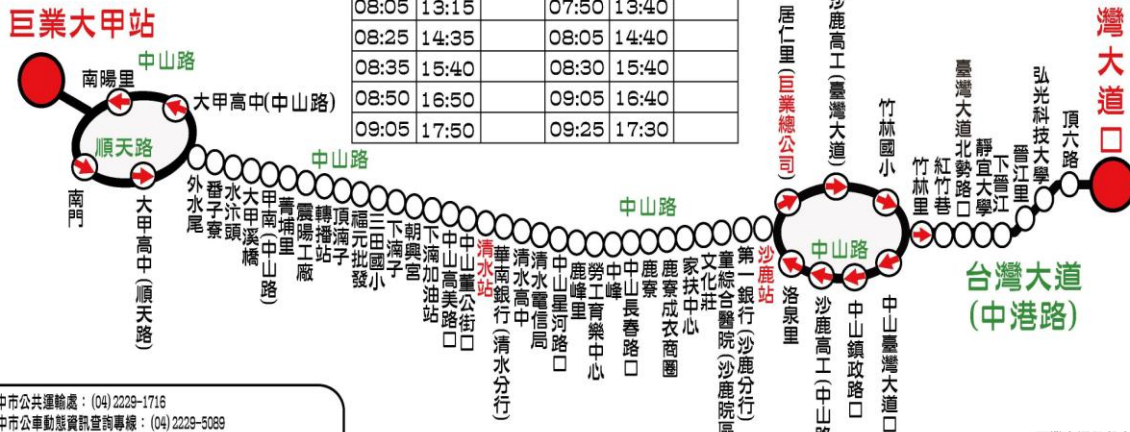

**乘車資訊**  
 起迄點：大甲-正英臺灣大道口  
 大甲：頭班車 06:05 末班車 22:30  
 正英臺灣大道口：  
 頭班車 05:50 末班車 21:30  
 收費方式：里程計費

- 圖表說明**
- 路線起迄站
  - 雙邊設站
  - ⊙ 單邊設站

臺中市公共運輸處：(04) 2229-1716  
 臺中市公車動態資訊查詢專線：(04) 2229-5089  
 巨業交通路線動態資訊查詢專線：(04) 2662-1161  
 臺中市公車動態資訊查詢網址：http://citybus.taichung.gov.tw

巨業交通股份有限公司 謹啟  
 繪圖版本：2014-07-28

**調整時刻如下：**

# 藍6 大甲 ↔ 鹿寮 ↔ 正英臺灣大道口

大甲發車			正英路口發車		
06:05	10:05	18:40	05:50	09:35	18:40
06:25	10:10	19:40	06:05	09:50	19:40
06:35	10:40	20:50	07:05	10:10	20:40
06:50	11:15	21:30	07:25	11:40	21:40
07:05	12:15	22:30	07:35	12:40	22:40
08:05	13:15		07:50	13:40	
08:25	14:35		08:05	14:40	
08:35	15:40		08:30	15:40	
08:50	16:50		09:05	16:40	
09:05	17:50		09:25	17:30	

**乘車資訊**  
 起迄點：大甲-正英臺灣大道口  
 大甲：頭班車 06:05 末班車 22:30  
 正英臺灣大道口：  
 頭班車 05:50 末班車 22:40  
 收費方式：里程計費

- 圖表說明**
- 路線起迄站
  - 雙邊設站
  - ⊙ 單邊設站

臺中市公共運輸處：(04) 2229-1716  
 臺中市公車動態資訊查詢專線：(04) 2229-5089  
 巨業交通路線動態資訊查詢專線：(04) 2662-1161  
 臺中市公車動態資訊查詢網址：http://citybus.taichung.gov.tw